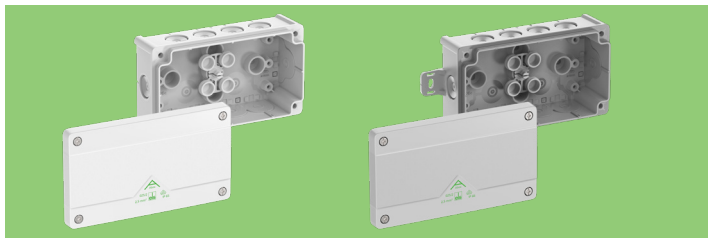

Abox Pro 025 (NEU!)

Art.-Nr.	Artikel
402 400 01	Abox Pro 025-L
402 401 01	Abox Pro 025 AB-L
402 420 01	Abox Pro 025-2,5 ²
402 421 01	Abox Pro 025 AB-2,5 ²
402 000 01	Abox Pro 025-L/sw
402 001 01	Abox Pro 025 AB-L/sw
402 020 01	Abox Pro 025-2,5 ² /sw

Abox 025 (NEUE VARIANTEN!)

Art.-Nr.	Artikel
802 000 01	Abox 025-L/sw
802 001 01	Abox 025 AB-L/sw

Abox 025/2 (NEUE GEHÄUSEGRÖßEN!)

Art.-Nr.	Artikel	Art.-Nr.	Artikel
802 002 01	Abox 025/2-L/sw	802 003 01	Abox 025/2 AB-L/sw
802 102 01	Abox 025/2-L/w	-----	
802 402 01	Abox 025/2-L	802 403 01	Abox 025/2 AB-L
802 702 01	Abox 025/2-L/SB	802 703 01	Abox 025/2 AB-L/SB

Optimierte Dichtbereiche

Für alle Leitungen die passende Leitungseinführung.

Flacher Deckel

Der plane Deckel eignet sich besonders gut für individuelle Beschriftung und den Einbau von Komponenten.

Zertifizierungen