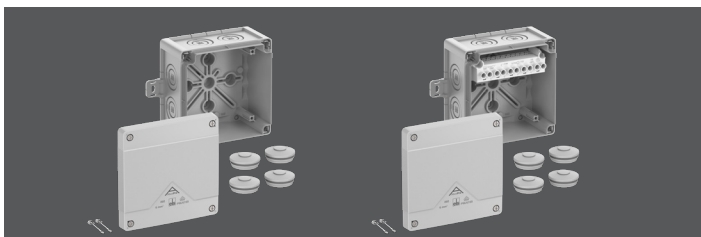

Abox Pro 060 (NEUE VARIANTEN!)

Art.-Nr.	Artikel
406 401 01	Abox Pro 060 AB-L
406 421 01	Abox Pro 060 AB-6²