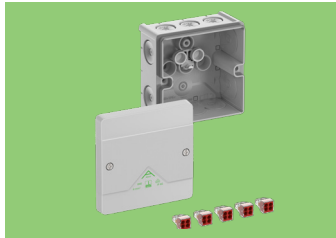

Abox 040 (NEU!)