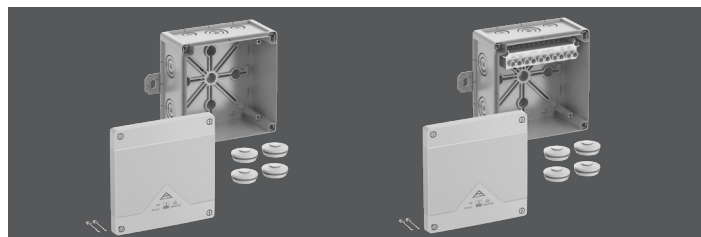

Abox Pro 100 (NEUE VARIANTEN!)

Art.-Nr.	Artikel
410 401 01	Abox Pro 100 AB-L
410 421 01	Abox Pro 100 AB-10²